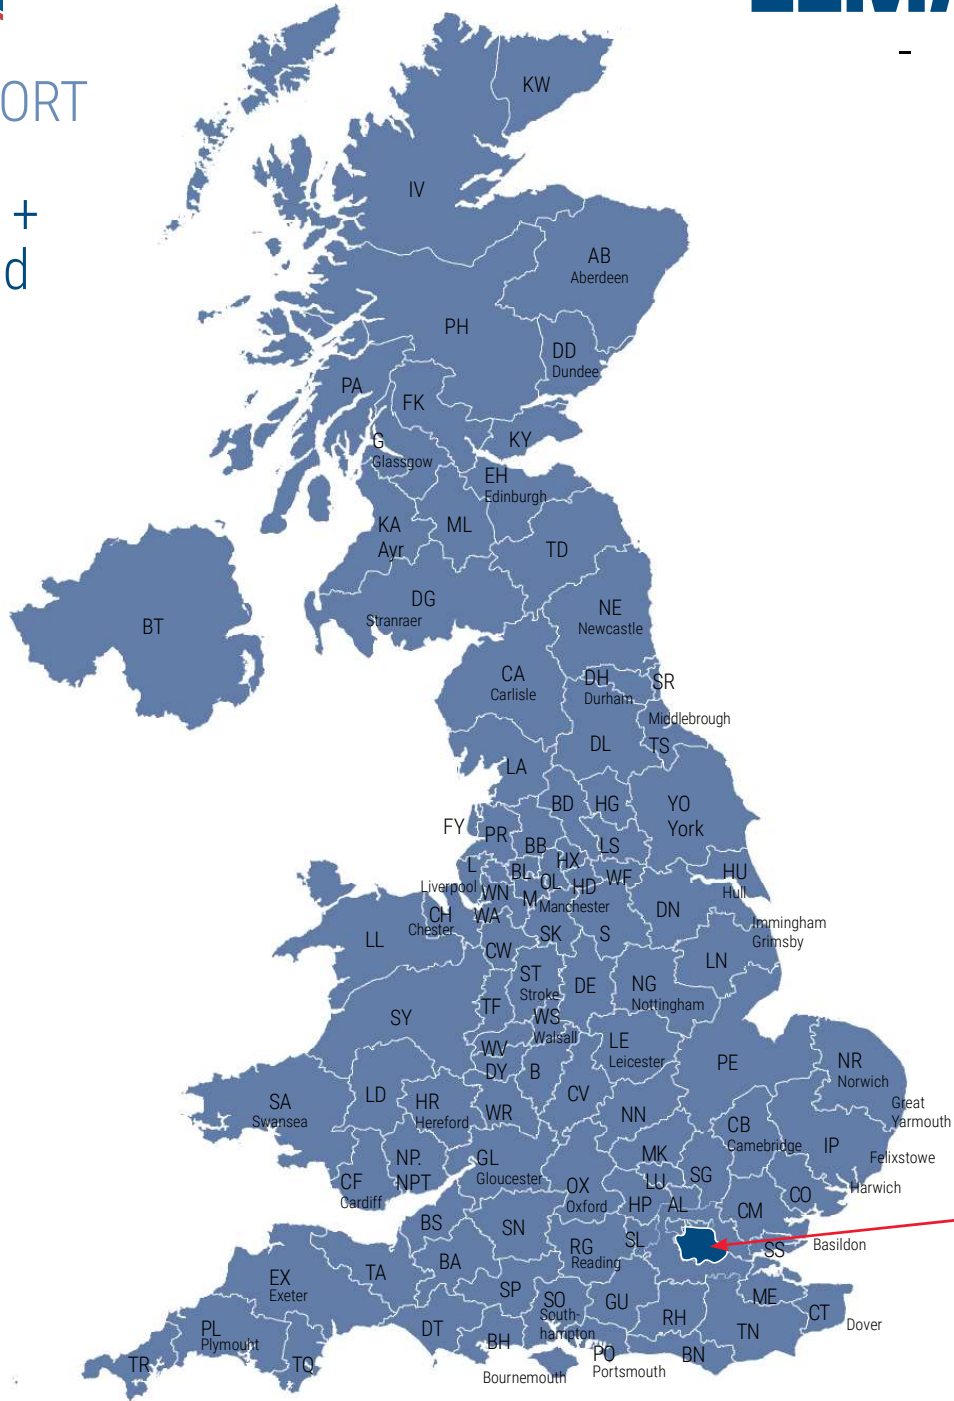

ZONEKORT
U.K.
Jylland +
Sjælland

Zone	Zone 1							Zone 2				Zone 3		Zone 4
Postnummer	AL B BB BD BL BN BR CB CH CM	CO CR CT CV CW DA DE DN DY EN	FY GU HA HD IG IP KT L LG HP	HU HX LE LN LS LU M ME MK NG	NN OL OX PE PR RG RH RM S SG	SK SL SM SS ST TF TN TW UB YO	WA WD WF WN WR WS WV YO	BA BH BS CA CF DH DL DT	EH EX FK G GL HR KY LA	LD LL NE NP NR PO SN SY	TA TS SO SR	AB DG DD KA ML PA PL SA TD TQ	TR	UPON REQUEST BT IV KW PH
Afgangsdato														
Exp. stykgods	Ma, Ti, On, Fr							Ma, Ti, On, Fr				Ma, Ti, On, Fr		
Imp. stykgods	Ma, Ti, Fi							Ma, Ti, Fr				Ma, Ti, Fr		
Exp. partloads	Ma, Ti, Fr							Ma, Ti, Fr				Ma, Ti, Fr		
Imp. partloads	Ma, Ti, Fr							Ma, Ti, Fr				Ma, Ti, Fr		
Vejl. transitid														
Stykgods	5-6 dage							5-7 dage				5-7 dage		
Partloads	5-6 dage							5-7 dage				5-7 dage		
								<i>Excl. off-shore islands</i>				<i>Excl. off-shore islands</i>		