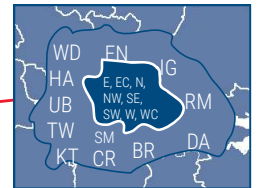

ZONEKORT
U.K.
Jylland +
Sjælland

Zone	Zone 1							Zone 2				Zone 3		Zone 4
Postnummer	AL B BB BD BL BN BR CB CH CM	CO CR CT CV CW DA DE DN DY EN	FY GU HA HD IG IP KT L LG HP	HU HX LE LN LS LU M ME MK NG	NN OL OX PE PR RG RH RM S SG	SK SL SM SS ST TF TN TW UB YO	WA WD WF WN WR WS WV YO	BA BH BS CA CF DH DL DT	EH EX FK G GL HR KY LA	LD LL NE NP NR PO SN SY	TA TS SO SR	AB DG DD KA ML PA PL SA TD TQ	TR	UPON REQUEST BT IV KW PH
Afgangsdato														
Exp. stykgods	Ma, Ti, On, Fr							Ma, Ti, On, Fr				Ma, Ti, On, Fr		
Imp. stykgods	Ma, Ti, Fi							Ma, Ti, Fr				Ma, Ti, Fr		
Exp. partloads	Ma, Ti, Fr							Ma, Ti, Fr				Ma, Ti, Fr		
Imp. partloads	Ma, Ti, Fr							Ma, Ti, Fr				Ma, Ti, Fr		
Vejl. transitid														
Stykgods	5-6 dage							5-7 dage				5-7 dage		
Partloads	5-6 dage							5-7 dage				5-7 dage		
								<i>Excl. off-shore islands</i>				<i>Excl. off-shore islands</i>		