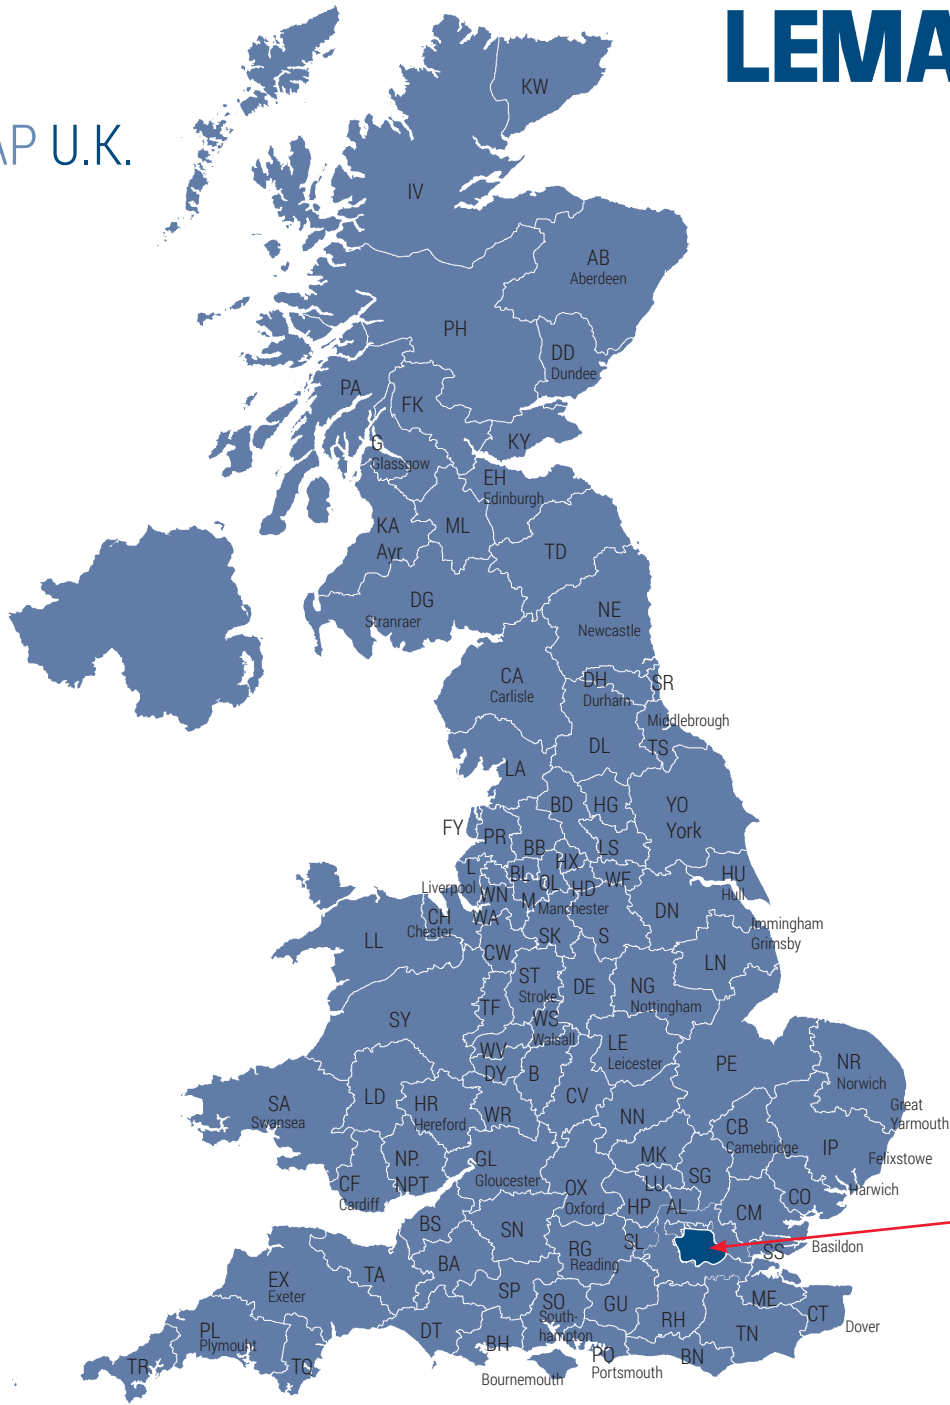

ZONEMAP U.K.

Zone	Zone 1							Zone 2				Zone 3		Zone 4
Zip Codes	AL B BB BD BL BN BR CB CH CM	CO CR CT CV CW DA DE DN DY EN	FY GU HA HD IG IP KT L DY HP	HU HX LE LN LS LU M ME MK NG	NN OL OX PE PR RG RM S SG	SK SL SM SP SS ST TN TW UB	WA WD WF WN WR WS WV YO	BA BH BS CA CF DH DL DT	EH EX FK G GL HR KY LA	LD LL NE NP NR PO SN SY	TA TS SO SR	AB DG DD KA ML PA PL SA TD TQ	TR	UPON REQUEST IV KW PH
Departure date														
Exp. general cargo	Mo,Tu, Wed, Fri							Mo,Tu, Wed, Fri				Mo,Tu, Wed, Fri		Mo,Tu, Wed, Fri
General cargo imp.	Tu, Fri							Tu, Fri				Tu, Fri		Tu, Fri
Exp. partloads	Tu, Fri							Tu, Fri				Tu, Fri		Tu, Fri
Imp. partloads	Tu, Fri							Tu, Fri				Tu, Fri		Tu, Fri
Estm. transittime														
General cargo exp.	5-6 days							5-7 days				5-7 days		5-7 days
Partloads	5-6 days							5-7 days				5-7 days		5-7 days
General cargo imp.	5-6 days							5-7 days				5-7 days		5-7 days